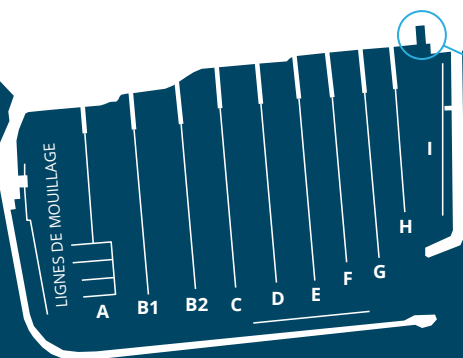

Tarifs manutention

Tarifs en €
TTC
TVA 20 %

Cat.	Longueur hors tout (en mètres)	Manœuvre seule Levage, mise à l'eau, mise sur remorque, mise à disposition sur sangles d'une heure	Forfait 24H Sortie d'eau, calage, ber 24h, traitement des eaux, mise l'eau	Forfait 48H Sortie d'eau, calage, ber 48h, traitement des eaux, mise l'eau	Stockage Montant forfaitaire 24 h
A	< 6 m	65 €	75 €	100 €	10 €
B	6,0 à 6,49 m	70 €	85 €	120 €	12 €
C	6,5 à 6,99 m	75 €	90 €	135 €	15 €
D	7,0 à 7,49 m	82 €	105 €	150 €	17 €
E	7,5 à 7,99 m	90 €	125 €	170 €	20 €
F	8,00 à 8,49 m	97 €	140 €	190 €	22 €
G	8,5 à 8,99 m	105 €	155 €	200 €	25 €
H	9,0 à 9,49 m	118 €	175 €	225 €	27 €
I	9,5 à 9,99 m	130 €	195 €	245 €	30 €
J	10,0 à 10,49 m	145 €	205 €	265 €	32 €
K	10,5 à 10,99 m	160 €	230 €	285 €	35 €
L	11,0 à 11,49 m	175 €	250 €	325 €	37 €
M	11,5 à 11,99 m	190 €	270 €	350 €	40 €
N	12,0 à 12,49 m	210 €	290 €	385 €	42 €
O	12,5 à 12,99 m	225 €	330 €	430 €	45 €
P	>13 m	40 €/m	50 €/m	60 €/m	10 €/m

> Découvrez tous les tarifs sur notre site internet.

Conditions de réservation en capitainerie.

**LOIRE -
ATLANTIQUE
NAUTISME**

Ports de Pornic

Capitainerie - Avenue de la Noëveillard
44210 Pornic

☎ 02 40 82 05 40

✉ portspornic@la-nautisme.fr

🌐 loire-atlantique-nautisme.fr